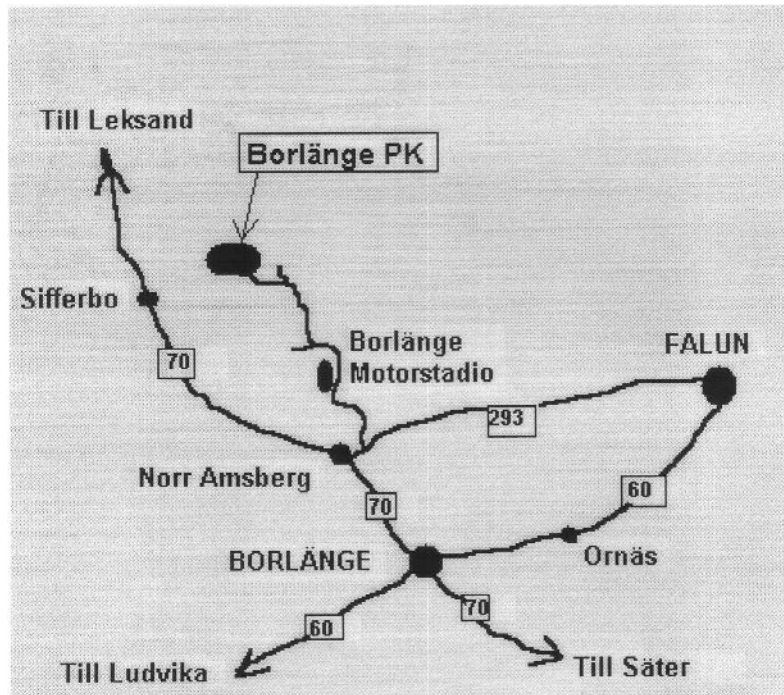

Borlänge Pistolklubb - Karta

Vid tävling så skyltas vägen från korsningen vid Norr Amsberg.

VÄLKOMMEN!